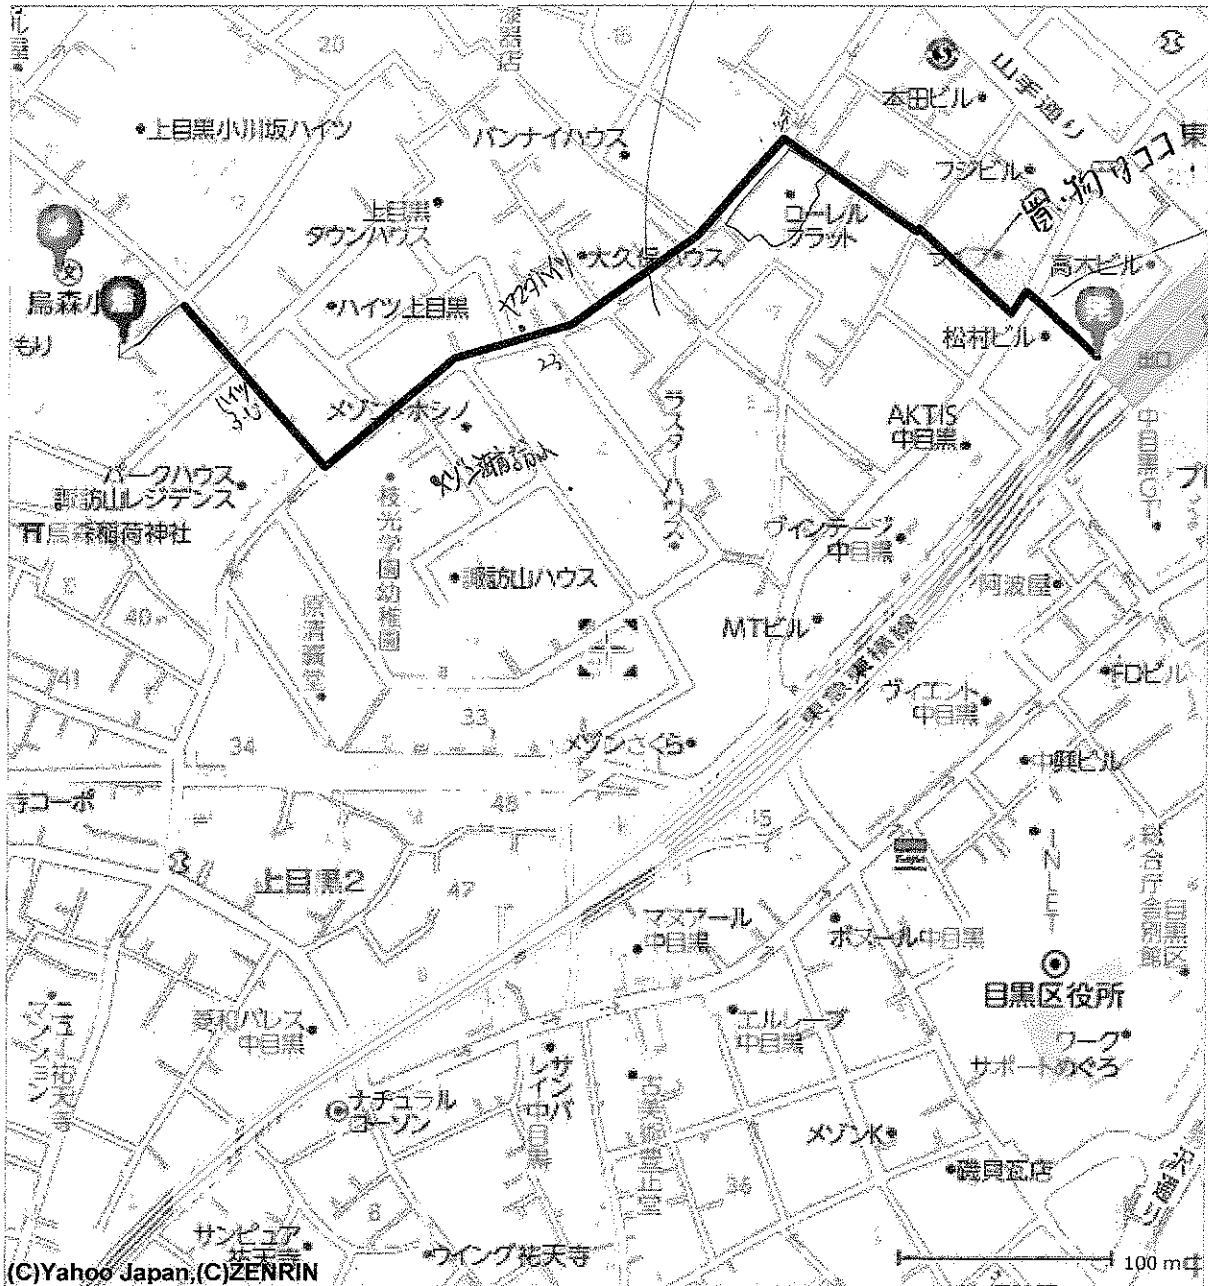

YAHOO! JAPAN ロコ

鳥森小学校

PRIME URBAN 中目黒

東京都目黒区上目黒3丁目周辺の地図

● 出発地: 東京都目黒区上目黒3丁目  
 ● 到着地: 東京都目黒区上目黒3丁目  
 ルートの距離: 約696m(徒歩8分)

	マップコード	緯度経度
● 出発地:	489 785*47	北緯35度38分38.436秒 東経139度41分54.242秒
● 到着地:	488 797*28	北緯35度38分38.570秒 東経139度41分35.394秒