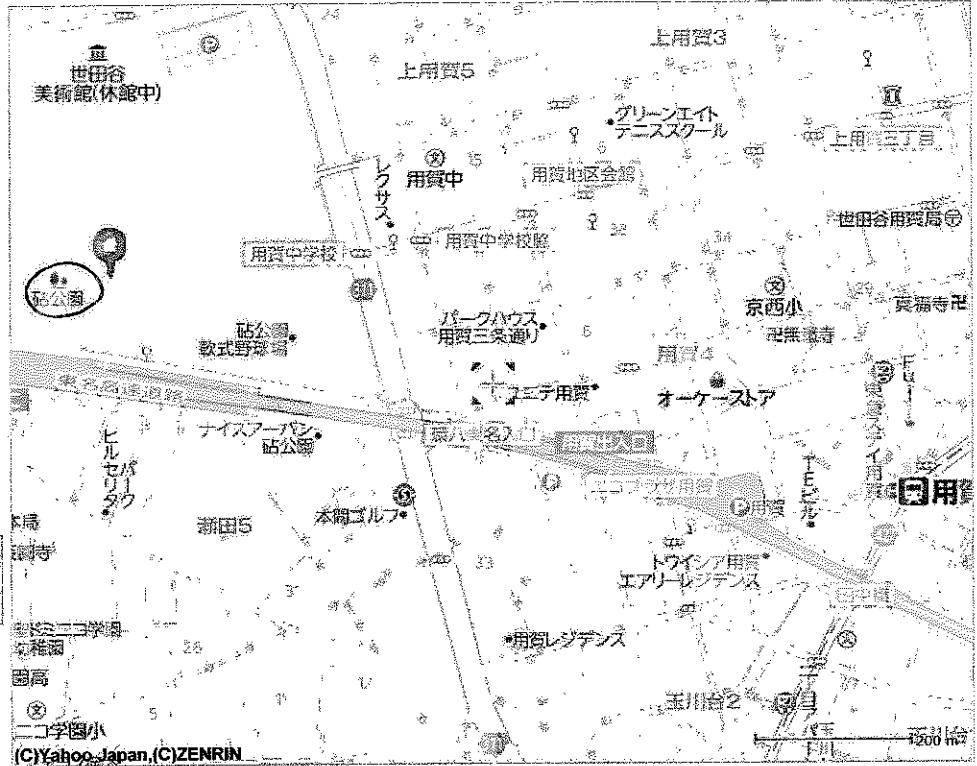

砧公園  
小サカ-場

東京都世田谷区上用賀5丁目周辺の地図

印刷用コメントを入力できます。

下のバーコードをケータイで読み取り、モバイル版地図へアクセスすると、最初に表示した地図と便利な周辺情報をケータイで見られます。  
(モバイル版地図  
<http://maps.loco.yahoo.co.jp>)

東京都世田谷区上用賀5丁目周辺の地図

最寄り駅

砧(7分) 榎新町(21分) 二子玉川(25分) 上野毛(28分)

マップコード

420 864\*58

緯度経度

北緯35度37分39.884秒  
東経139度37分42.398秒

Copyright (C) 2012 Yahoo Japan Corporation. All Rights Reserved.

ガリリに代' 大岡山~会場 往復 240円  
駐車場 1100円 (5時前: 0~2時前 500円  
7時から 30分 2ヶ=100円)