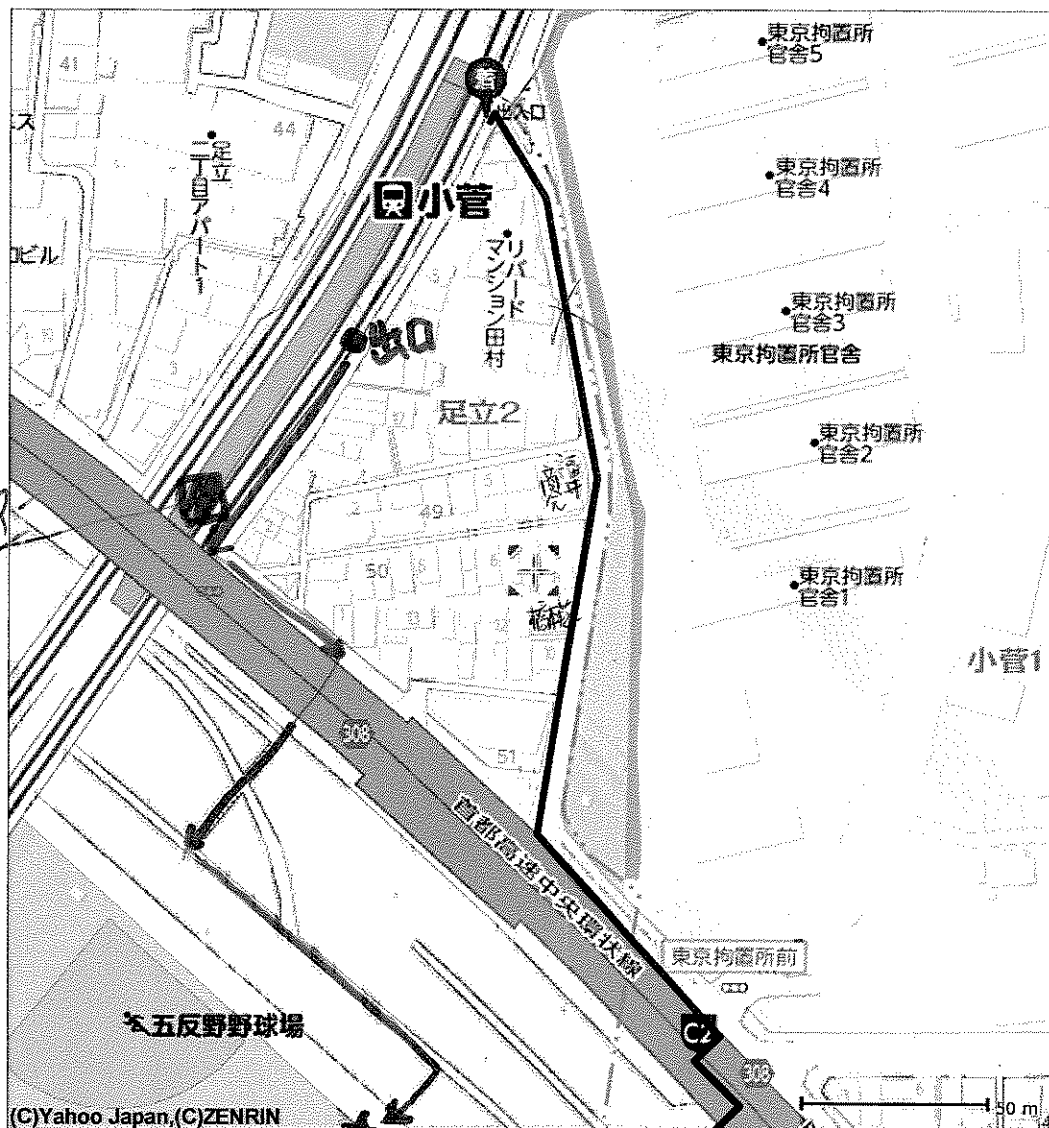

小管グラビ

東京都足立区足立2丁目周辺の地図

駐車場は
無く、近隣にも
ゴミは無いので
移動は電車の
方が便利。
且し、夏は
クーラー必要!

① 出発地:	東京都葛飾区小管1丁目
② 到着地:	東京都足立区足立2丁目
ルートの距離:	約655m(徒歩) 5分

	マップコード	緯度経度
① 出発地:	3 023 153*33	北緯35度45分17.580秒 東経139度48分51.819秒
② 到着地:	3 022 658*74	北緯35度45分32.915秒 東経139度48分47.271秒