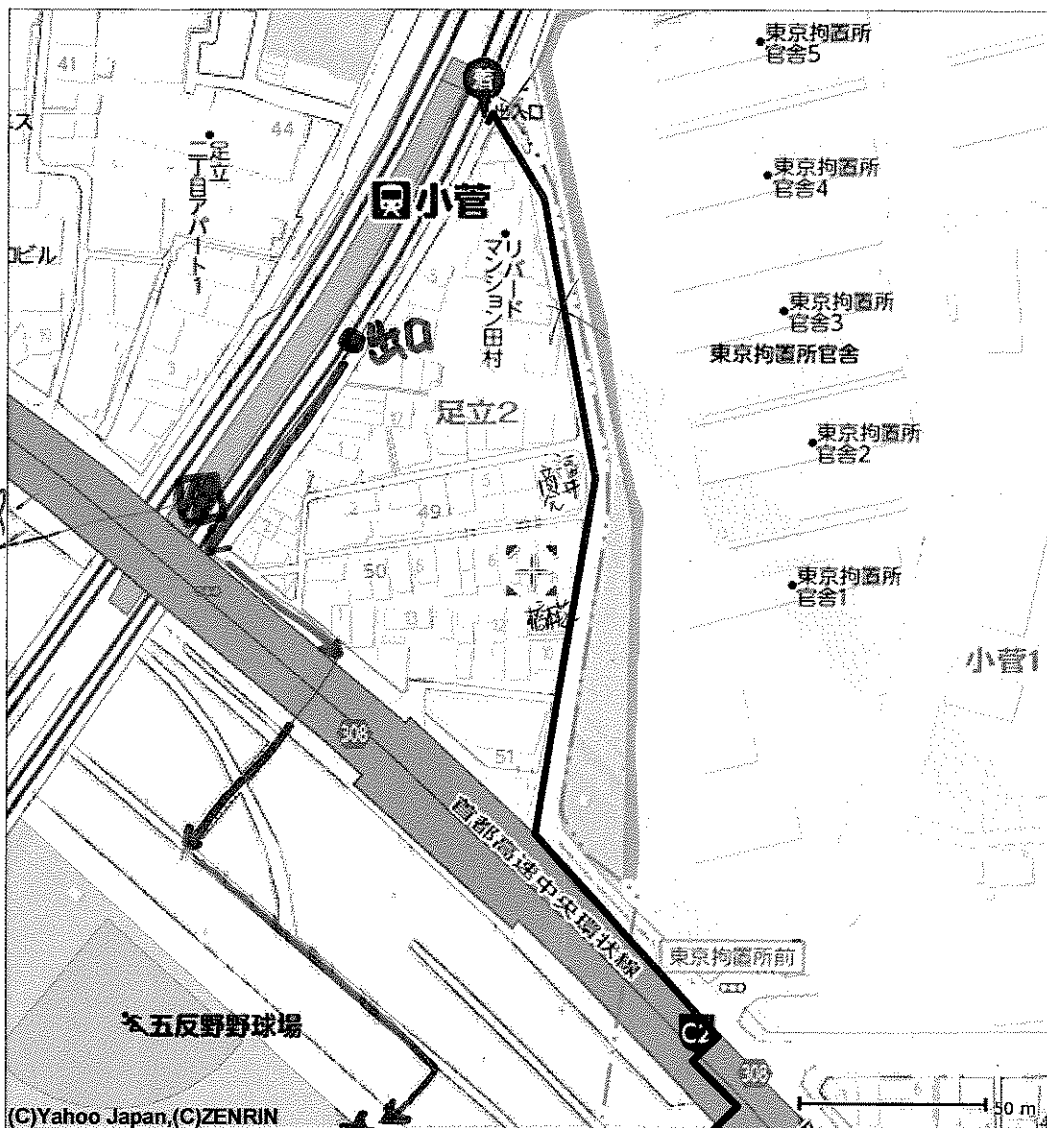

小管グラビ

東京都足立区足立2丁目周辺の地図

駐車場は
無く、近隣にも
ゴミは無いので
移動は電車の
方が便利。
且し、夏は
クーラー必要!

① 出発地:	東京都葛飾区小管1丁目
② 到着地:	東京都足立区足立2丁目
ルートの距離:	約655m(徒歩) 5分

	マップコード	緯度経度
① 出発地:	3 023 153*33	北緯35度45分17.580秒 東経139度48分51.819秒
② 到着地:	3 022 658*74	北緯35度45分32.915秒 東経139度48分47.271秒