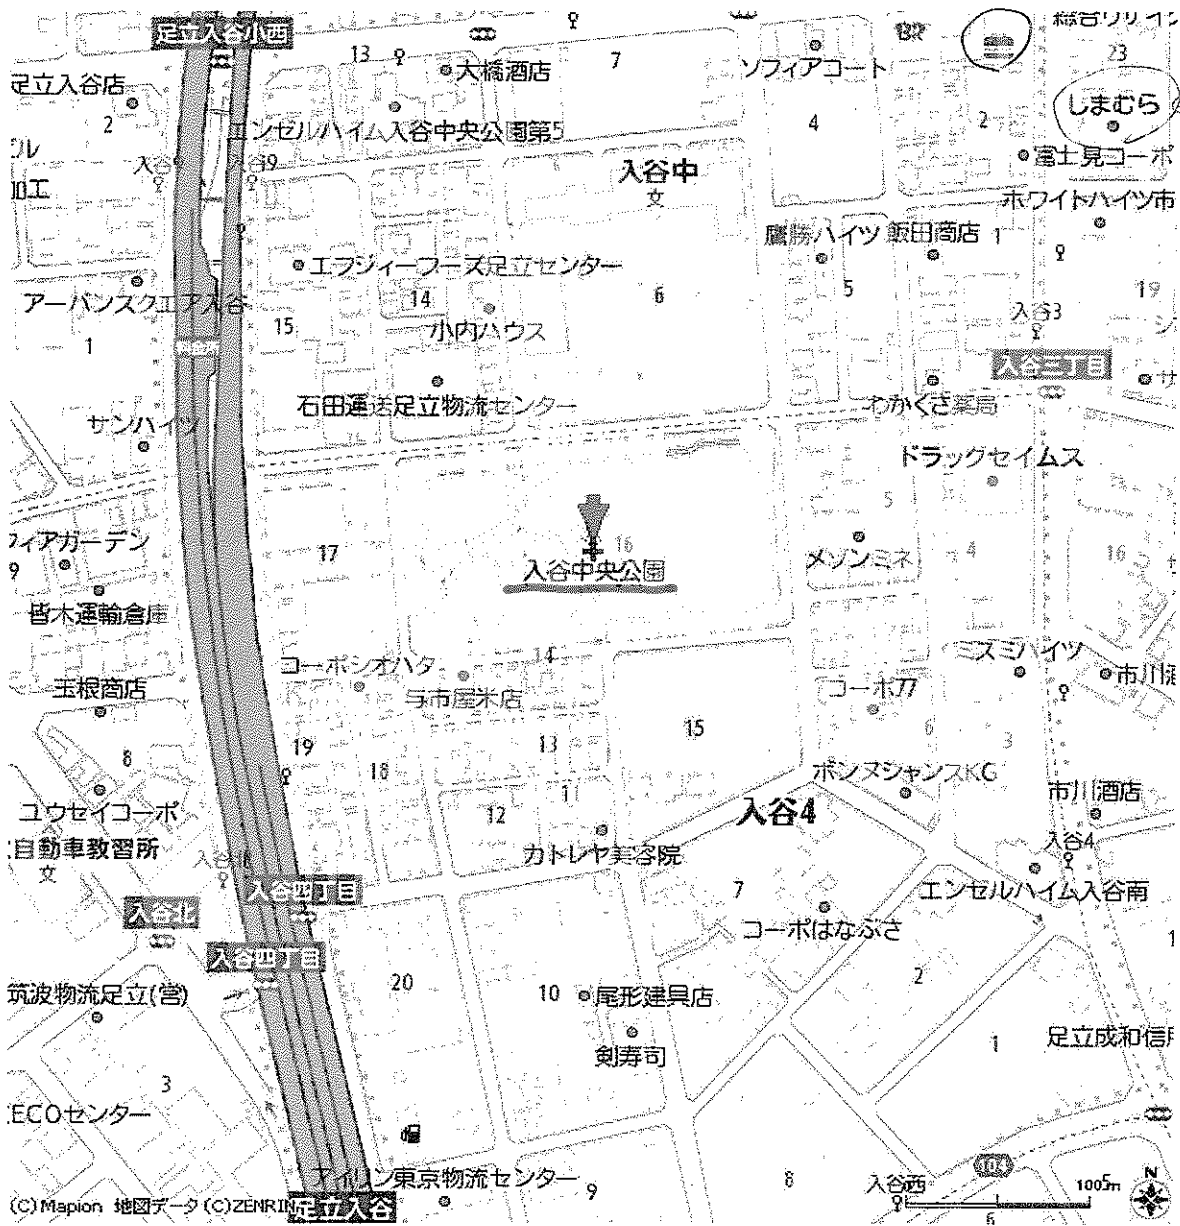

# 入谷中央公園

日時: 7月10日(日)9:00集合

会場: 入谷中央公園

人数: 11人制・スパイク可

駐車場: 無し、近隣の駐車場を探して下さい。

雨天中止連絡順: 古千谷→ブルーファイトース→ロッジ

《行き方》・・・

大岡山小=環7→246上馬右折=三軒茶屋で首都高=大橋JCT=東北自動車道方面口

=板橋方面=川口方面=足立入谷出口

首都高なのでETCなら560円です・

しまむら ← 駐車可能  
 近くに  
 ユニセフあり  
 水はヒレカ  
 の水10分